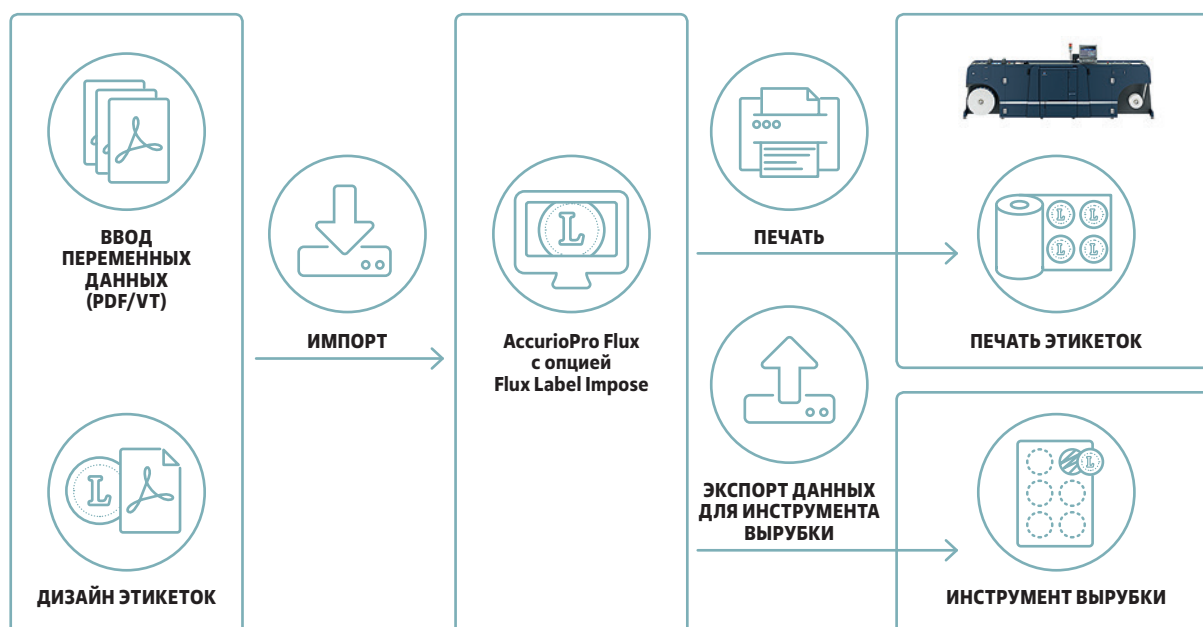

Кроме того, оно позволяет пользователям создавать PDF-файлы, на основе которых в дальнейшем изготавливается вырубной штамп для секции высечки. Приложение AccurioPro Flux с опцией Flux Label Impose совместимо с печатными машинами серии AccurioLabel и прекрасно дополняет оборудование для печати этикеток Konica Minolta.

Опция Flux Label Impose позволяет реализовать процесс печати из PDF-файлов, также упрощая создание вырубных штампов, поддерживает упрощённую печать переменных данных (VDP*), обладает интуитивно понятным пользовательским интерфейсом и может работать с широким полем печати (320 × 480 мм).

Flux Label Impose НОВЫЙ ПОДХОД К ОРГАНИЗАЦИИ ПРОИЗВОДСТВЕННОГО ПРОЦЕССА

KONICA MINOLTA

ИДЕАЛЬНОЕ ПРОГРАММНОЕ ОБЕСПЕЧЕНИЕ

Приложение AccurioPro Flux с опцией Flux Label Impose позволяет добавлять задания в очередь печати непосредственно с сенсорной панели управления печатного устройства. Повторная печать осуществляется ещё быстрее и экономичнее по времени, к тому же не нужно тратить время на обучение сотрудников.